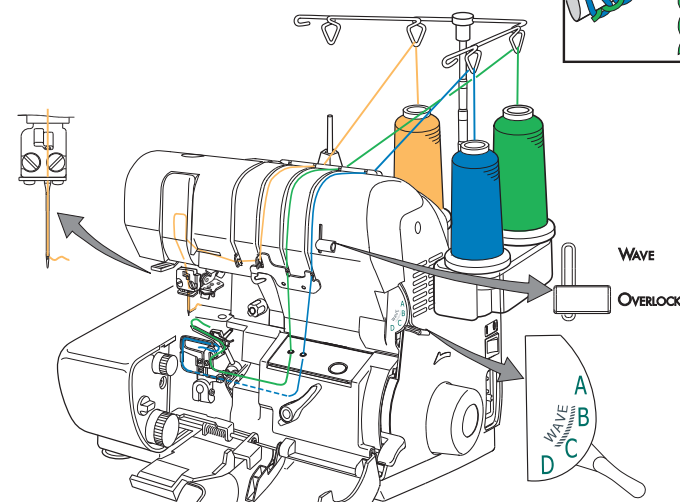

3-jų siūlų siaura virvelės tipo overlokinė siūlė su krašteliu palenkimu

Adatos dešinė R	Dyg.ilgis 0,75-4 R	Plotis 3,0	Selektorius C	WAVE OVERLOCK