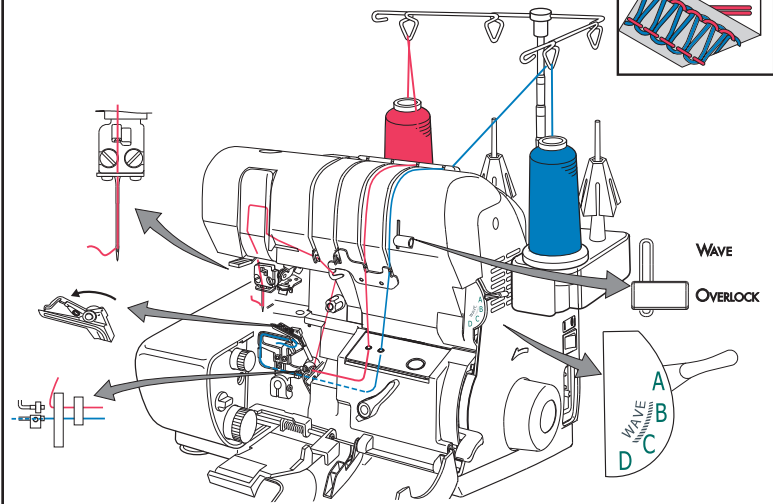

2-siūlų dekoravimo siūlė - "kopetėlės"

Adatos kairinė L	Dyg.ilgis	Plotis	Selektorius	WAVE
	4	7,5	A	OVERLOCK