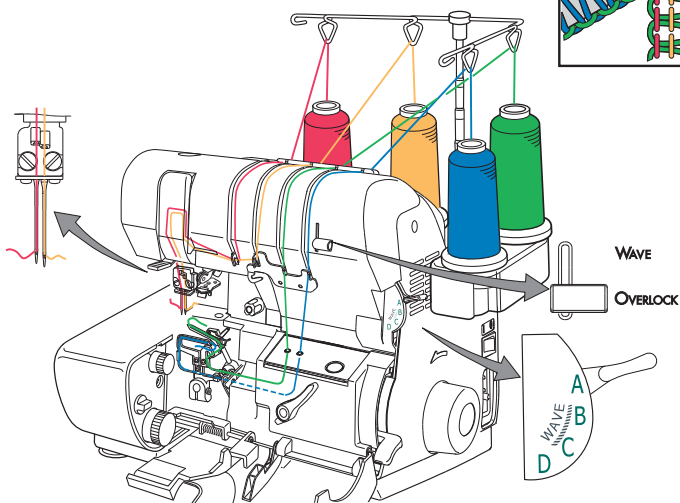

4-ių siūlų overlokinė apmėtymo siūlė

| | | | | |
|------------------------------------|----------------------|-------------------|------------------|------------------|
| Adatos kairinė L ir dešinė R | Dyg.ilgis 2,5-3,5 | Plotis 6,0-7,5 | Selektorius A | WAVE OVERLOCK |
|------------------------------------|----------------------|-------------------|------------------|------------------|