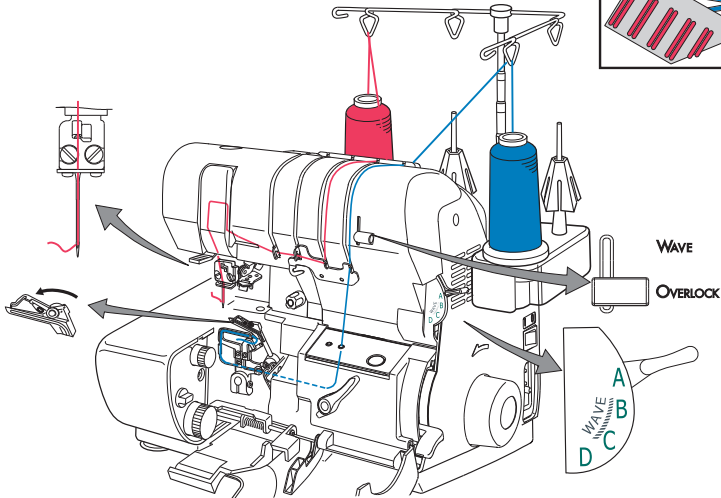

2-jų siūlų plokščia siūlė "Flatlock" - plati

Adatos kairinė L	Dyg.ilgis	Plotis	Selektorius	WAVE
	2-2,5	7,5	A	OVERLOCK