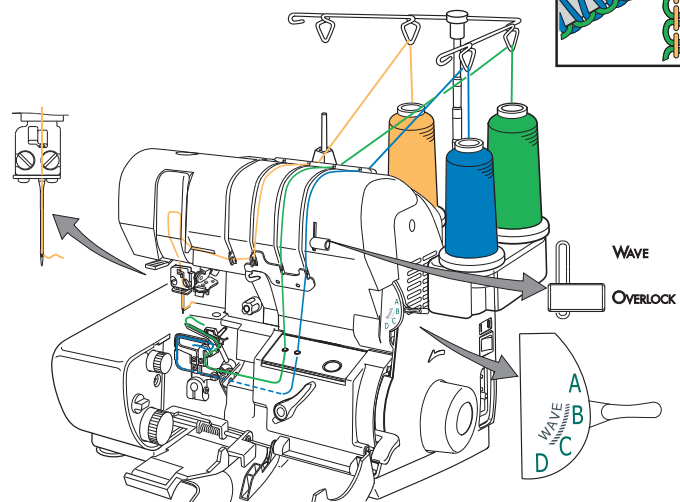

3-jų siūlų overlokinė apmėtymo siūlė - siaura

Adatos dešinė R	Dyg.ilgis 2,5-3,5	Plotis 3,5	Selektorius B	WAVE OVERLOCK