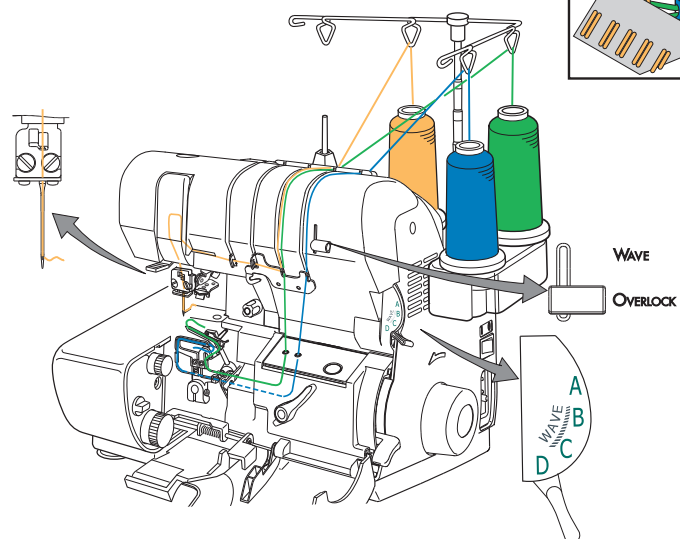

3-jų siūlų plokščia siūlė "Flatlock" - siaura

Adatos dešinė R	Dyg.ilgis 2-3	Plotis 3,0-5,0	Selektorius D	WAVE OVERLOCK