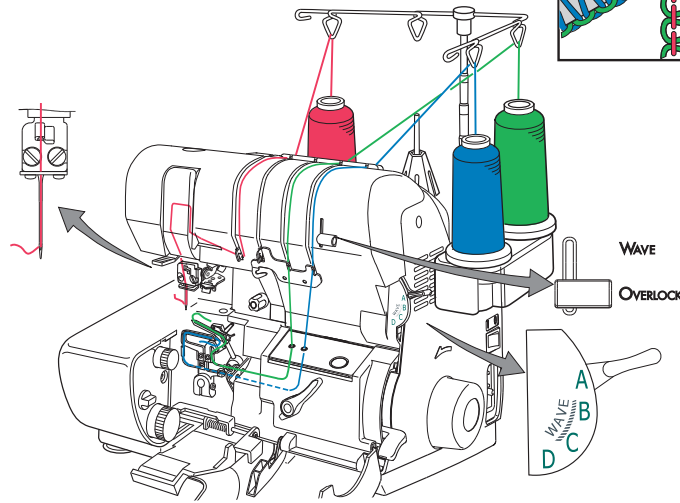

3-jų siūlų overlokinė apmėtymo siūlė - plati

Adatos kairinė L	Dyg.ilgis 2-3	Plotis 7,5	Selektorius A	WAVE OVERLOCK