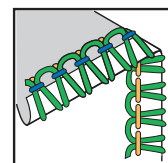

3-jų siūlų overlokinė apmėtymo siūlė - plati

| | | | | |
|---------------------|------------------|---------------|------------------|------------------|
| Adatos kairinė L | Dyg.ilgis 2-3 | Plotis 7,5 | Selektorius A | WAVE OVERLOCK |
|---------------------|------------------|---------------|------------------|------------------|

3-jų siūlų overlokinė apmėtymo siūlė - siaura

| | | | | |
|--------------------|----------------------|---------------|------------------|------------------|
| Adatos dešinė R | Dyg.ilgis 2,5-3,5 | Plotis 3,5 | Selektorius B | WAVE OVERLOCK |
|--------------------|----------------------|---------------|------------------|------------------|

3-jų siūlų siaura virvelės tipo overlokinė siūlė su krašteliu palenkimu

| | | | | |
|--------------------|-----------------------|---------------|------------------|------------------|
| Adatos dešinė R | Dyg.ilgis 0,75-4 R | Plotis 3,0 | Selektorius C | WAVE OVERLOCK |
|--------------------|-----------------------|---------------|------------------|------------------|

3-jų siūlų siaura sukta virvelės tipo overlokinė apmėtymo siūlė

| | | | | |
|--------------------|-----------------------|---------------|------------------|------------------|
| Adatos dešinė R | Dyg.ilgis 0,75-4 R | Plotis 3,0 | Selektorius D | WAVE OVERLOCK |
|--------------------|-----------------------|---------------|------------------|------------------|