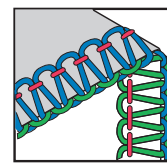

4-ių siūlų overlokinė apmėtymo siūlė

| | | | | |
|------------------------------------|----------------------|-------------------|------------------|------------------|
| Adatos kairinė L ir dešinė R | Dyg.ilgis 2,5-3,5 | Plotis 6,0-7,5 | Selektorius A | WAVE OVERLOCK |
|------------------------------------|----------------------|-------------------|------------------|------------------|

3-jų siūlų overlokinė apmėtymo siūlė - plati

| | | | | |
|---------------------|------------------|---------------|------------------|------------------|
| Adatos kairinė L | Dyg.ilgis 2-3 | Plotis 7,5 | Selektorius A | WAVE OVERLOCK |
|---------------------|------------------|---------------|------------------|------------------|

3-jų siūlų overlokinė apmėtymo siūlė - siaura

| | | | | |
|--------------------|----------------------|---------------|------------------|------------------|
| Adatos dešinė R | Dyg.ilgis 2,5-3,5 | Plotis 3,5 | Selektorius B | WAVE OVERLOCK |
|--------------------|----------------------|---------------|------------------|------------------|

3-jų siūlų siaura virvelės tipo overlokinė siūlė su krašteliu palenkimu

| | | | | |
|--------------------|-----------------------|---------------|------------------|------------------|
| Adatos dešinė R | Dyg.ilgis 0,75-4 R | Plotis 3,0 | Selektorius C | WAVE OVERLOCK |
|--------------------|-----------------------|---------------|------------------|------------------|