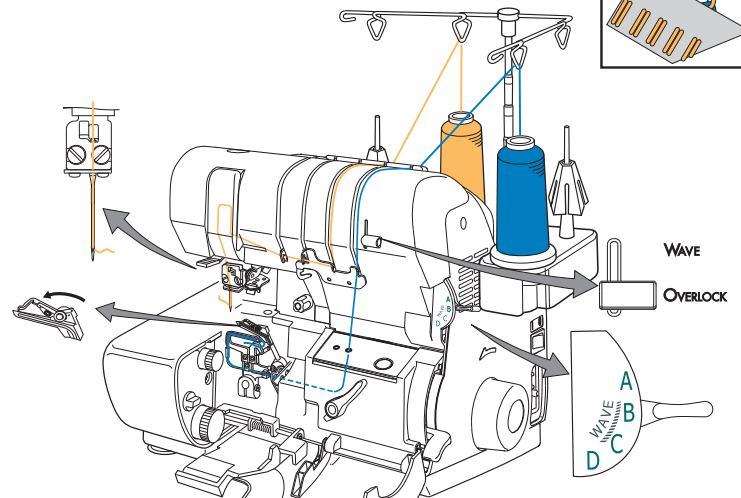

2-jų siūlų plokščia siūlė "Flatlock"- siaura

Adatos dešininė R	Dyg.ilgis	Plotis	Selektorius	WAVE
	3-3,5	3,5	B	OVERLOCK