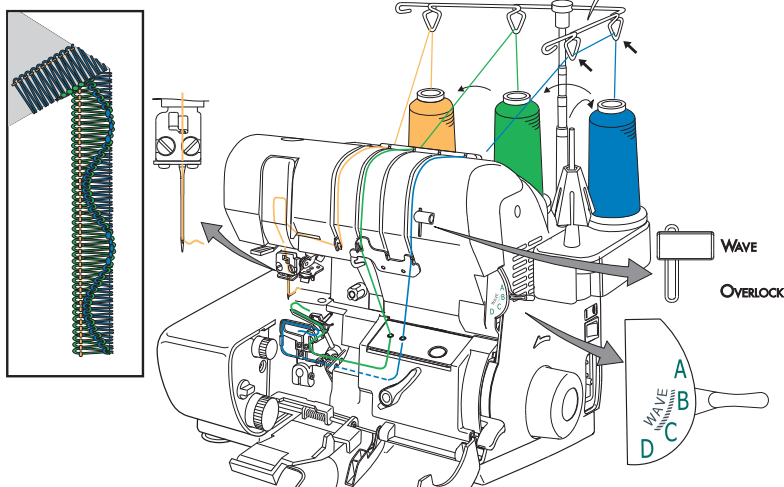

3-jų siūlų banguojanti overlokinė apmėtymo siūlė Wave

Adatos dešininė R	Dyg.ilgis	Plotis	Selektorius	WAVE
	0,75-2,5	3,0-5,0	B	WAVE