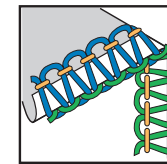

4-ių siūlų overlokinė apmėtymo siūlė

| | | | | |
|------------------------------------|----------------------|-------------------|------------------|------------------|
| Adatos kairinė L ir dešinė R | Dyg.ilgis 2,5-3,5 | Plotis 6,0-7,5 | Selektorius A | WAVE OVERLOCK |
|------------------------------------|----------------------|-------------------|------------------|------------------|

3-jų siūlų overlokinė apmėtymo siūlė - plati

| | | | | |
|---------------------|------------------|---------------|------------------|------------------|
| Adatos kairinė L | Dyg.ilgis 2-3 | Plotis 7,5 | Selektorius A | WAVE OVERLOCK |
|---------------------|------------------|---------------|------------------|------------------|

3-jų siūlų overlokinė apmėtymo siūlė - siaura

| | | | | |
|--------------------|----------------------|---------------|------------------|------------------|
| Adatos dešinė R | Dyg.ilgis 2,5-3,5 | Plotis 3,5 | Selektorius B | WAVE OVERLOCK |
|--------------------|----------------------|---------------|------------------|------------------|

3-jų siūlų siaura virvelės tipo overlokinė siūlė su krašteliu palenkimu

| | | | | |
|--------------------|-----------------------|---------------|------------------|------------------|
| Adatos dešinė R | Dyg.ilgis 0,75-4 R | Plotis 3,0 | Selektorius C | WAVE OVERLOCK |
|--------------------|-----------------------|---------------|------------------|------------------|