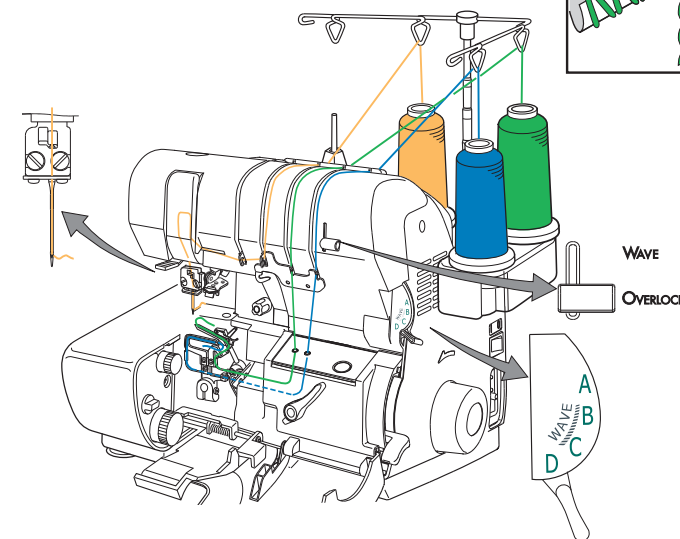

3-jų siūlų siaura sukta virvelės tipo overlokinė apmėtymo siūlė

Adatos dešinė R	Dyg.ilgis 0,75-4 R	Plotis 3,0	Selektorius D	WAVE OVERLOCK