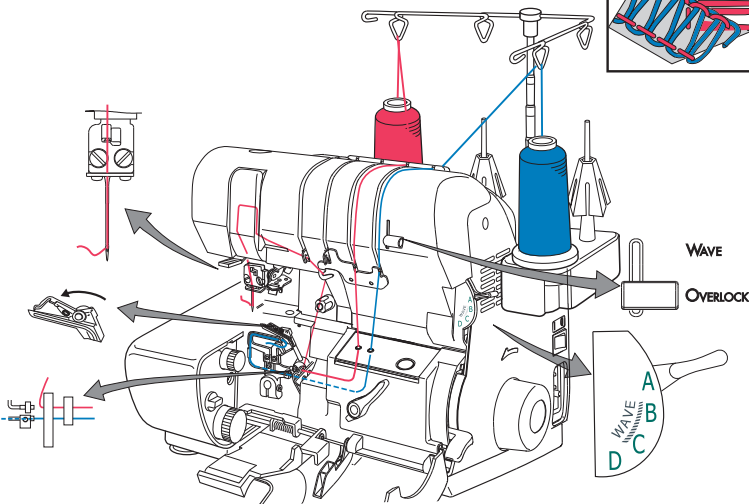

2-jų siūlų pledų apsiuvimo siūlė

Adatos kairinė L	Dyg.ilgis	Plotis	Selektorius	WAVE
	4	7,5	A	OVERLOCK